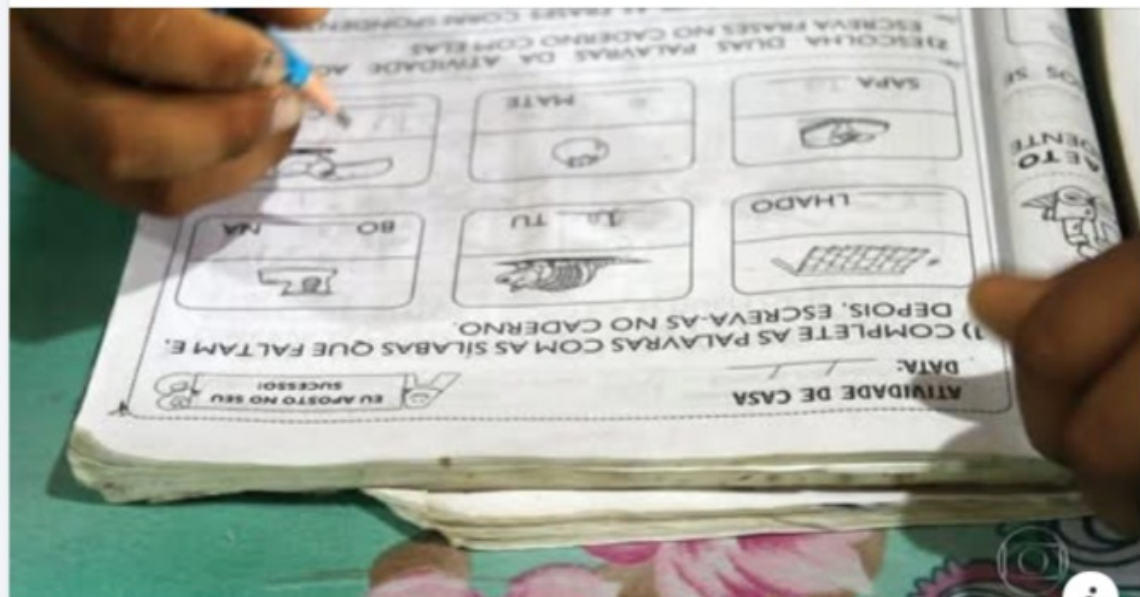

Primavera nos dentes - Antropologia, Educação & Curadoria

Administrador · 4 de agosto de 2020 · 🌐

Grande reportagem do programa televisivo Globo Rural com um panorama da educação no campo durante a pandemia. Indicação da [Eva Scheliga!](#)

G1.GLOBO.COM

Delivery de lição, improvisos e vídeos: como está a educação no campo durante a pandemia

GUIA 2 • NARRATIVAS VIRALIZADAS

Narrativas viralizadas

[Ver guia completo](#)

👍 4

👍 Curtir

📄 Enviar